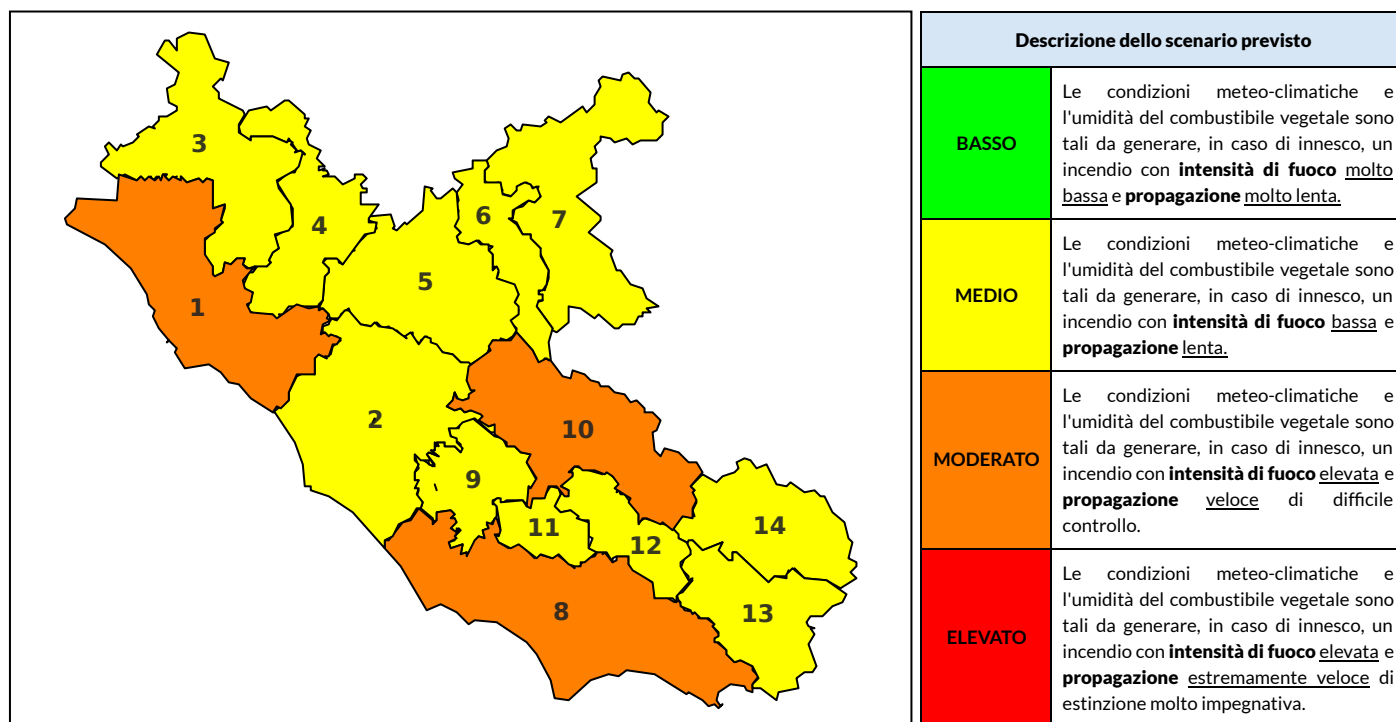

BOLLETTINO DI PERICOLOSITA' DA INCENDI BOSCHIVI

Previsioni per oggi 28-7-2023

Livello di pericolosità da incendio boschivo per Zona di Allerta AIB

Bollettino emesso nel periodo della campagna AIB Lazio sulla base del modello previsionale RISICOLazio, sviluppato in collaborazione con Fondazione CIMA, che fornisce un supporto per la valutazione della Pericolosità da incendio boschivo aggregata sulle Zone di Allerta AIB, approvate come parte integrante del Piano AIB Lazio 2020-2022 con DGR n° 270 del 15/05/2020. Il dettaglio della distribuzione dei Comuni nelle Zone AIB è consultabile al link https://protezionecivile.regione.lazio.it/zone_allerta_aib_comuni/. Le Norme Comportamentali per la popolazione sono consultabili al link https://protezionecivile.regione.lazio.it/norme_comportamentali_aib/.

Zona AIB	1	2	3	4	5	6	7	8	9	10	11	12	13	14
Livello Pericolosità	MODERATO	MEDIO	MEDIO	MEDIO	MEDIO	MEDIO	MEDIO	MODERATO	MEDIO	MEDIO	MEDIO	MEDIO	MODERATO	MEDIO

NOTE

BOLLETTINO DI PERICOLOSITA' DA INCENDI BOSCHIVI

Previsioni per domani 29-7-2023

Livello di pericolosità da incendio boschivo per Zona di Allerta AIB

Bollettino emesso nel periodo della campagna AIB Lazio sulla base del modello previsionale RISICOLazio, sviluppato in collaborazione con Fondazione CIMA, che fornisce un supporto per la valutazione della Pericolosità da incendio boschivo aggregata sulle Zone di Allerta AIB, approvate come parte integrante del Piano AIB Lazio 2020-2022 con DGR n° 270 del 15/05/2020. Il dettaglio della distribuzione dei Comuni nelle Zone AIB è consultabile al link https://protezionecivile.regione.lazio.it/zone_allerta_aib_comuni/. Le Norme Comportamentali per la popolazione sono consultabili al link https://protezionecivile.regione.lazio.it/norme_comportamentali_aib/.

Zona AIB	1	2	3	4	5	6	7	8	9	10	11	12	13	14
Livello Pericolosità	MODERATO	MEDIO	MEDIO	MEDIO	MEDIO	MEDIO	MEDIO	MODERATO	MEDIO	MODERATO	MEDIO	MEDIO	MEDIO	MEDIO

BOLLETTINO DI PERICOLOSITA' DA INCENDI BOSCHIVI