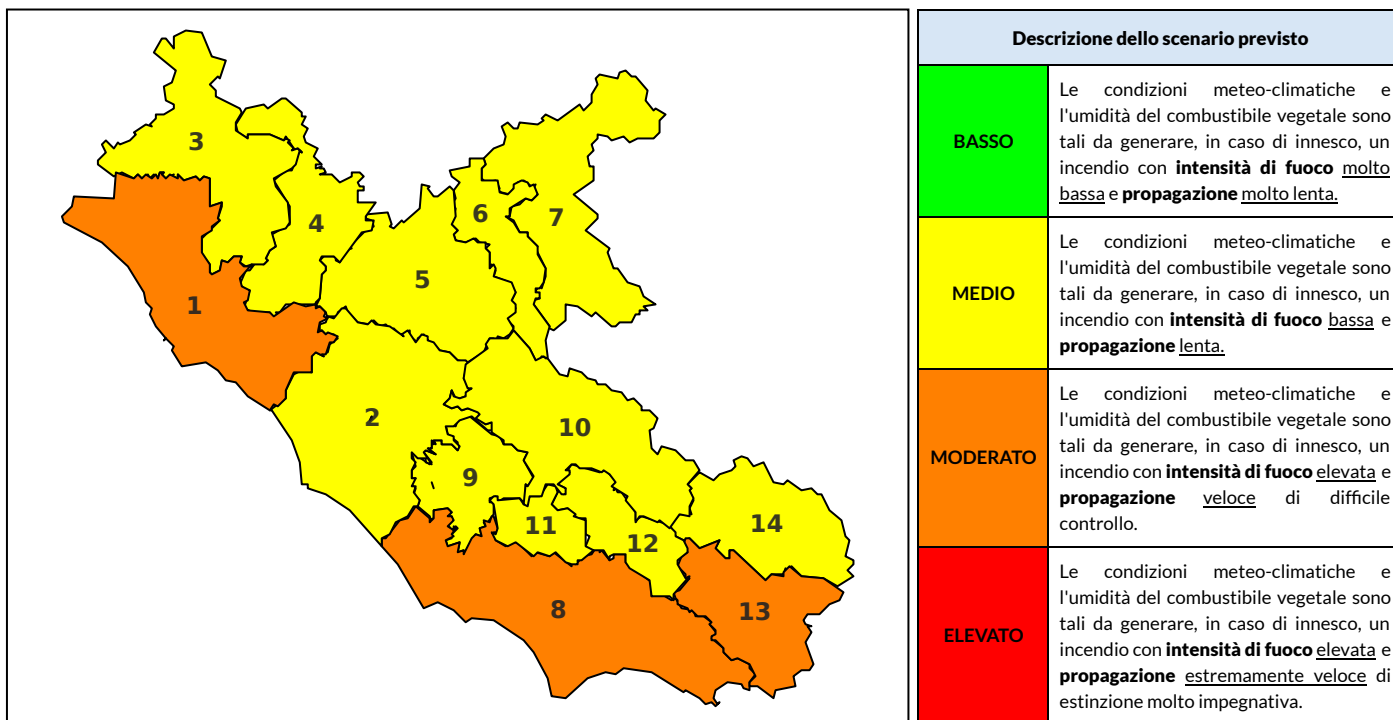

BOLLETTINO DI PERICOLOSITA' DA INCENDI BOSCHIVI

Previsioni per oggi 28-7-2023

Livello di pericolosità da incendio boschivo per Zona di Allerta AIB

Bollettino emesso nel periodo della campagna AIB Lazio sulla base del modello previsionale RISICOLazio, sviluppato in collaborazione con Fondazione CIMA, che fornisce un supporto per la valutazione della Pericolosità da incendio boschivo aggregata sulle Zone di Allerta AIB, approvate come parte integrante del Piano AIB Lazio 2020-2022 con DGR n° 270 del 15/05/2020. Il dettaglio della distribuzione dei Comuni nelle Zone AIB è consultabile al link https://protezionecivile.regione.lazio.it/zone_allerta_aib_comuni/. Le Norme Comportamentali per la popolazione sono consultabili al link https://protezionecivile.regione.lazio.it/norme_comportamentali_aib/.

Zona AIB	1	2	3	4	5	6	7	8	9	10	11	12	13	14
Livello Pericolosità	MODERATO	MEDIO	MEDIO	MEDIO	MEDIO	MEDIO	MEDIO	MODERATO	MEDIO	MEDIO	MEDIO	MEDIO	MODERATO	MEDIO

NOTE

BOLLETTINO DI PERICOLOSITA' DA INCENDI BOSCHIVI

Previsioni per domani 29-7-2023

Livello di pericolosità da incendio boschivo per Zona di Allerta AIB

Bollettino emesso nel periodo della campagna AIB Lazio sulla base del modello previsionale RISICOLazio, sviluppato in collaborazione con Fondazione CIMA, che fornisce un supporto per la valutazione della Pericolosità da incendio boschivo aggregata sulle Zone di Allerta AIB, approvate come parte integrante del Piano AIB Lazio 2020-2022 con DGR n° 270 del 15/05/2020. Il dettaglio della distribuzione dei Comuni nelle Zone AIB è consultabile al link https://protezionecivile.regione.lazio.it/zone_allerta_aib_comuni/. Le Norme Comportamentali per la popolazione sono consultabili al link https://protezionecivile.regione.lazio.it/norme_comportamentali_aib/.

Zona AIB	1	2	3	4	5	6	7	8	9	10	11	12	13	14
Livello Pericolosità	MODERATO	MEDIO	MEDIO	MEDIO	MEDIO	MEDIO	MEDIO	MODERATO	MEDIO	MODERATO	MEDIO	MODERATO	MEDIO	MEDIO